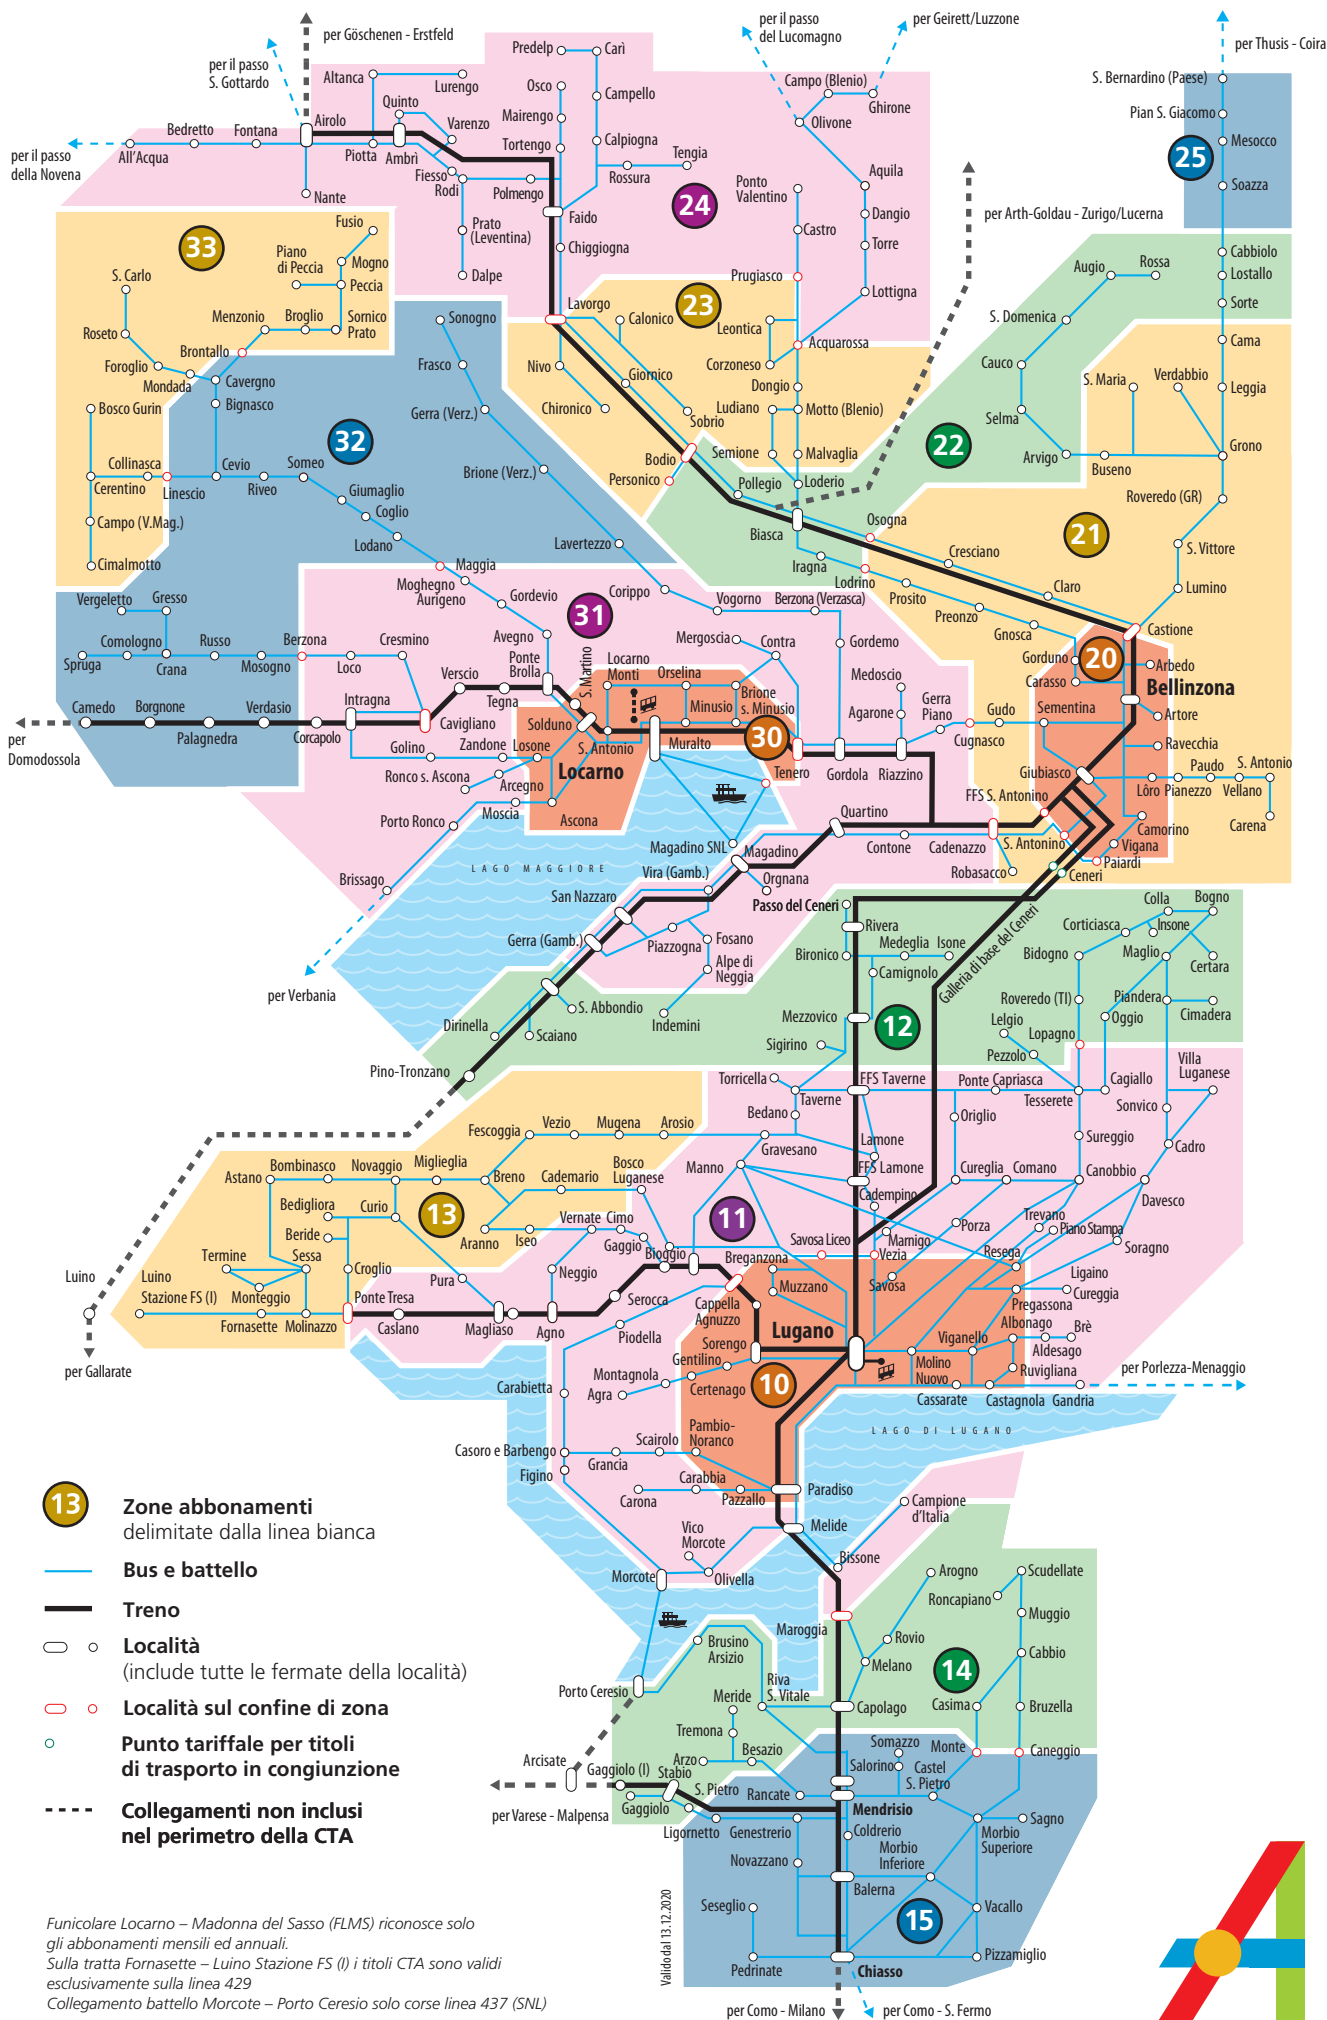

Comunità tariffale Arcobaleno – Piano delle zone

arcobaleno.ch – info@arcobaleno.ch

ABBONAMENTI

Funicolare Locarno – Madonna del Sasso (FLMS) riconosce solo gli abbonamenti mensili ed annuali.
 Sulla tratta Fornasette – Luino Stazione FS (I) i titoli CTA sono validi esclusivamente sulla linea 429
 Collegamento battello Morcote – Porto Ceresio solo corse linea 437 (SNL)